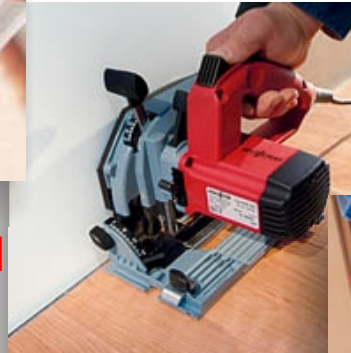

mafell

NUEVO

SISTEMA DE CORTE PARA SUELO LAMINADO

CORTES INCLINADOS Y A INGLETE

**PROFUNDIDAD DE CORTE
SELECCIONABLE**

CORTE JUNTA DILATACION

CORTE LONGITUDINAL HASTA 1,4 MTS

mafell